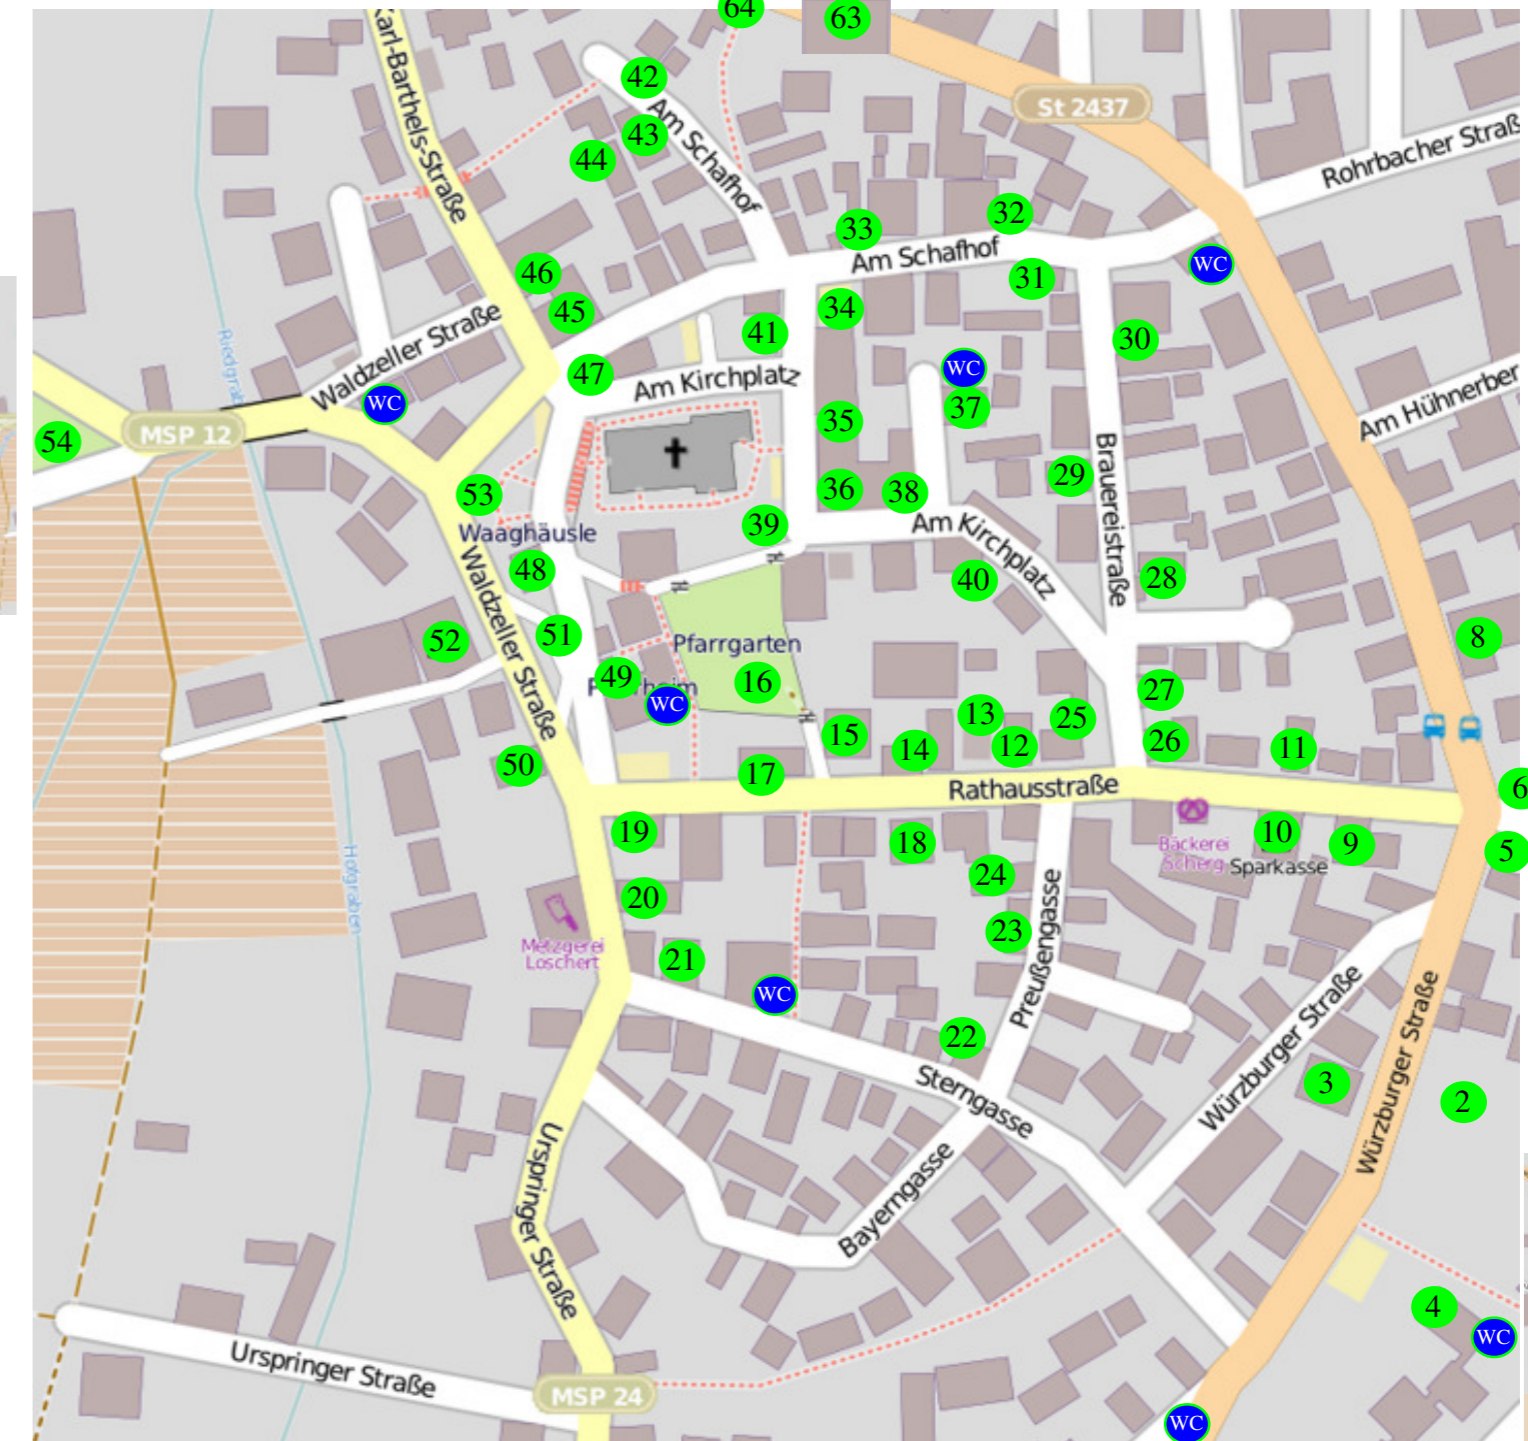

- 47 mocktail-oase mobil
- 48 Ausstellung Radfahrverein
- 49 Ausstellung sakraler Gegenstände
  Kaffee und Kuchen
- 50 Historische Tankstelle und Oldtimer
- 51 Feuerwehrausstellung früher und heute
  siehe Programm
- 52 Ausstellung „Alte Bankfiliale“
- 53 Waschen wie vor 100 Jahren
- 54 Oldtimer, Elektroauto
- 55 Capri-Sonne
- 56 Spiele früher und heute
- 57 Schnitzel, Kartoffelsalat, Brat-, Curry- und
  Leberwurst, Pommes, Brezel mit Port. Käse
- 58 Forstwirtschaft früher und heute
  siehe Programm
- 59 Reitvorführungen und Kutschfahrten
  Sonntag ab 11.00 Uhr
- 60 Ausstellung Kunst und Stahl
- 61 Nudelgerichte, Jubiläumsbier
- 62 Schäfer
- 63 Firma Willy Kreutz (Ortsausgang Richtung Lohr)
  Tag der offenen Tür
  Samstag von 10.00 bis 17.00 Uhr
- 64 Pateneinheit Bundeswehr Ausstellung (Hausen)

Impressum:
© OpenStreetMap
Mitwirkende, CC BY-SA

Manuel Reimer
Marion Gröbner
Anja Herterich
Bernd Reimer
und viele Andere