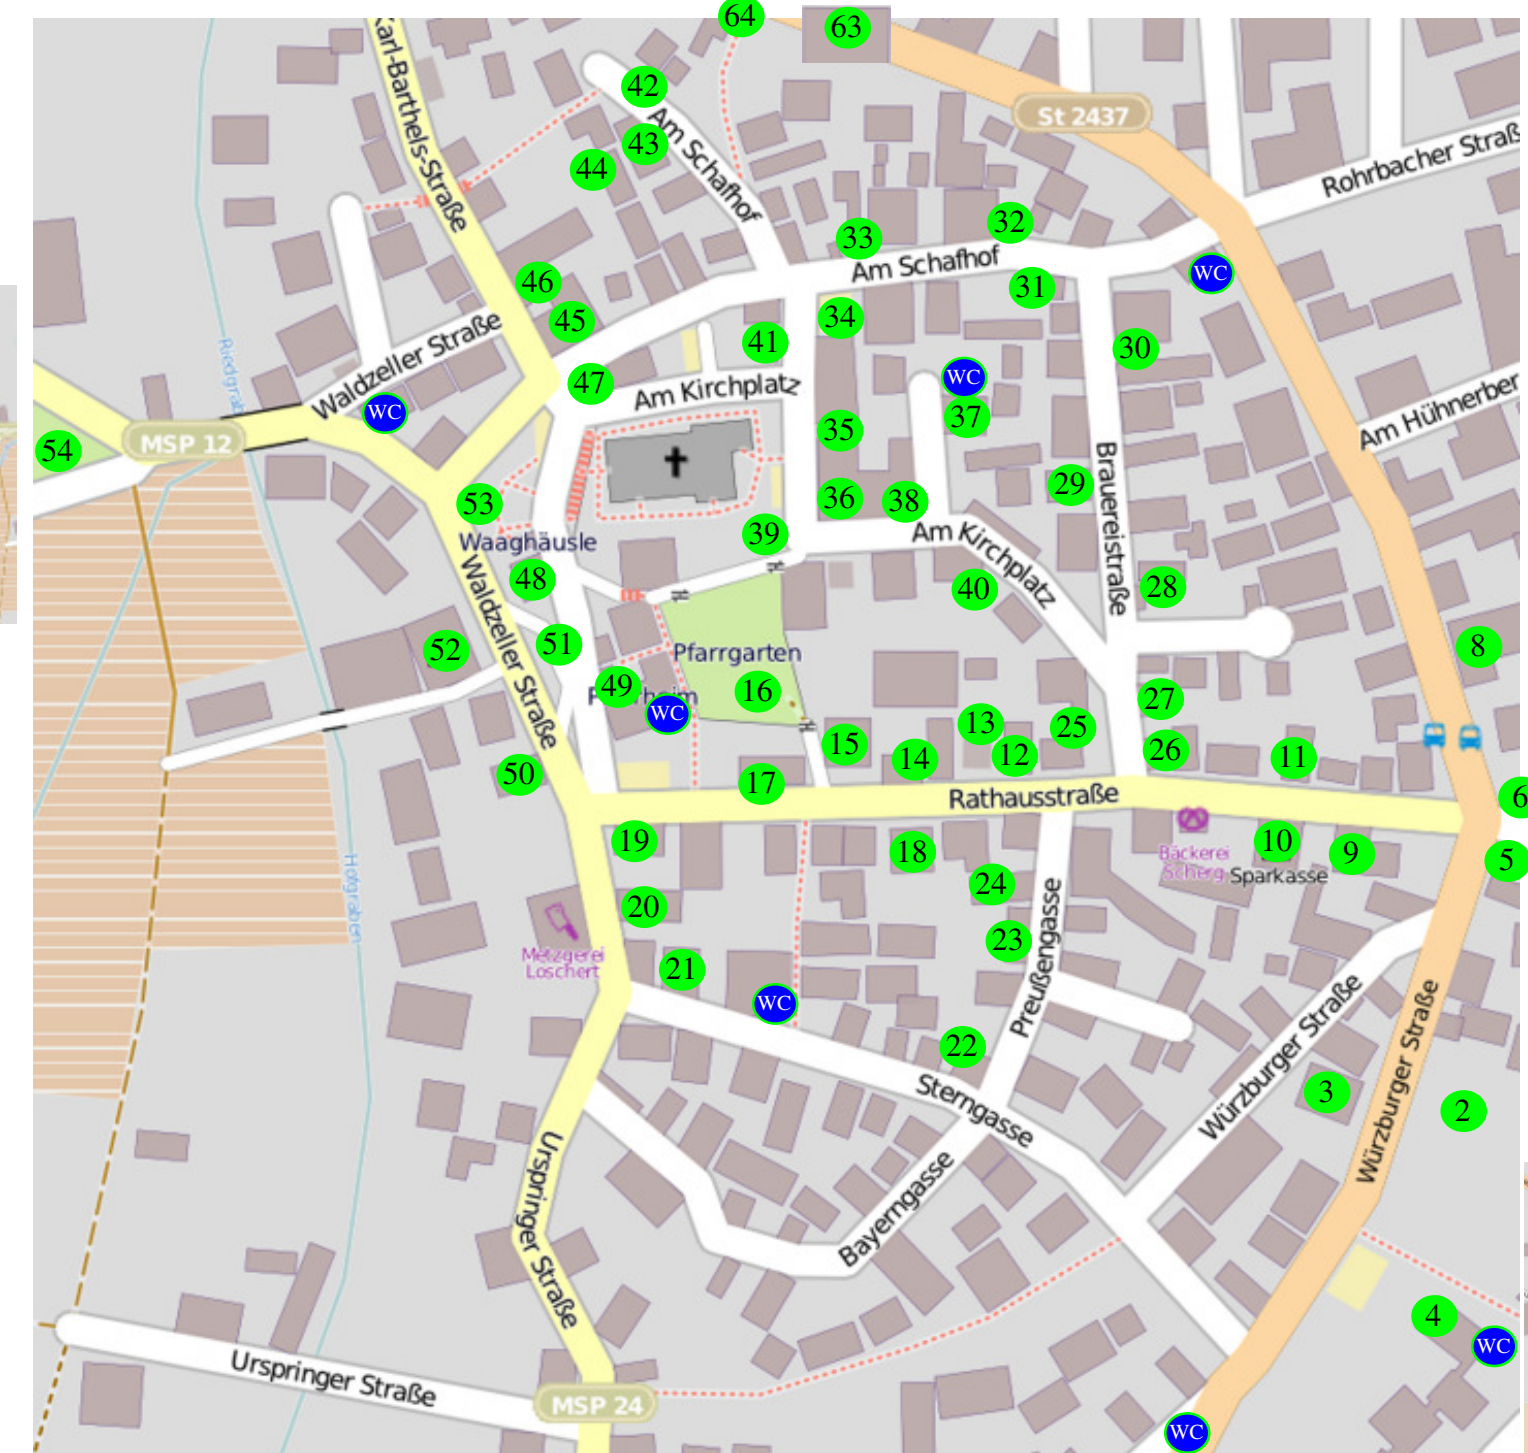

1. 1 Höfe am Michelfeld **„siehe extra Flyer“**
2. 2 Zimmerei Weyer, Bau eines Musikpavillons
   Bratwürste, Steak, Gyros, Krautsalat
   Jubiläumsbier
3. 3 Kaffee und Torten
4. 4 Spielen, Basteln, Schminken
5. 5 Schnapsschaubrennen mit Verkostung
   Öpflmoast - Kannsdräuweleswei un Saofd
6. 6 Imker
7. 7 Gulaschkanone Pateneinheit Bundeswehr
8. 8 Tüncher
9. 9 Mineralienausstellung,
   Projekt Bruder Burkardo (Linus) Handel
   Grumberäwaffeln un Öpflbrei odr Glumbä
10. 10 Münzprägung
11. 11 Ausstellung heimischer Tiere und Jagd
    Wildschinken, Wildbratwürste, Jubiläumsbier
12. 12 Fischspezialitäten
13. 13 Haustechnik
14. 14 Gitarrengruppe, Veeh-Harfen, Flötengruppe
    Grumberä, hausm. Wurschd, Kümmeli, Glumbä
    Pfangl un Nutella odr Schelee
15. 15 Wein und Snacks im Rathauskeller
16. 16 Sinnesgarten
17. 17 Blumen und mehr
18. 18 Guttenbergpresse, Lampenmanufaktur
19. 19 Kücken-Kinderstube, Sonnenblumen
20. 20 Flickstube: Sticken, Nähen und Filzen
21. 21 Bogenschießen
22. 22 Spanferkel, Jubiläumsbier
    Samstag 11.30 u. 17.30 Uhr, Sonntag 11.30 Uhr
23. 23 Schuster
24. 24 Schreiner, Drechsler
    Kunstgewerbe
25. 25 Wolle spinnen, färben und weben
26. 26 Sattler
27. 27 Motorradausstellung
28. 28 Hausmetzger
29. 29 Strickstube
30. 30 Pyrotechnik, Bilderausstellung
31. 31 Schröpfen
32. 32 historische Schmiede
33. 33 Korbflechter
34. 34 Töpfern
35. 35 Schmuck Kreativ
36. 36 Gertraudenstand Waldzell
    Wildbratwürste, Gertraudisbrot,
    Häckerbrotzet, Wein
37. 37 ehem. Gasthof Brauerei **siehe Programm**
38. 38 Fotoausstellung alter Bilder von Steinfeld
    Heimat- und Geschichtsverein
39. 39 Bühne am Kirchplatz **siehe Programm**
40. 40 Streichelzoo Ziegenzuchtverein Steefeld
    Ziegenkäseprodukte, Frankenwein von
    Frank+ Frei Winzern, Ziegenkäsebrozeit
41. 41 Steinmetzarbeiten
42. 42 Stuhlflechten, altes Zimmer
    MIXX Dekoration
43. 43 Scheunenkaffee
    Kaffee, frisch gebackener Kuchen, Pizza
44. 44 Ausstellung Feldgeschworene, Kunstgewerbe
45. 45 ehem. Gasthof „Zum goldenen Hirschen“
    siehe Programm - Steinfelder Silbersteine
46. 46 Schaubierbrauen
47. 47 mocktail-oase mobil
48. 48 Ausstellung Radfahrverein
49. 49 Ausstellung sakraler Gegenstände
    Kaffee und Kuchen
50. 50 Historische Tankstelle und Oldtimer
51. 51 Feuerwehrausstellung früher und heute
    siehe Programm
52. 52 Ausstellung „Alte Bankfiliale“
53. 53 Waschen wie vor 100 Jahren
54. 54 Oldtimer, Elektroauto
55. 55 Capri-Sonne
56. 56 Spiele früher und heute
57. 57 Schnitzel, Kartoffelsalat, Brat-, Curry- und
    Leberwurst, Pommes, Brezel mit Port. Käse
58. 58 Forstwirtschaft früher und heute
    siehe Programm
59. 59 Reitvorführungen und Kutschfahrten
    Sonntag ab 11.00 Uhr
60. 60 Ausstellung Kunst und Stahl
61. 61 Nudelgerichte, Jubiläumsbier
62. 62 Schäfer
63. 63 Firma Willy Kreutz (Ortsausgang Richtung Lohr)
    Tag der offenen Tür
    Samstag von 10.00 bis 17.00 Uhr
64. 64 Pateneinheit Bundeswehr Ausstellung (Hausen)

Impressum:
© OpenStreetMap
Mitwirkende, CC BY-SA

Manuel Reimer
Marion Gröbner
Anja Herterich
Bernd Reimer
und viele Andere